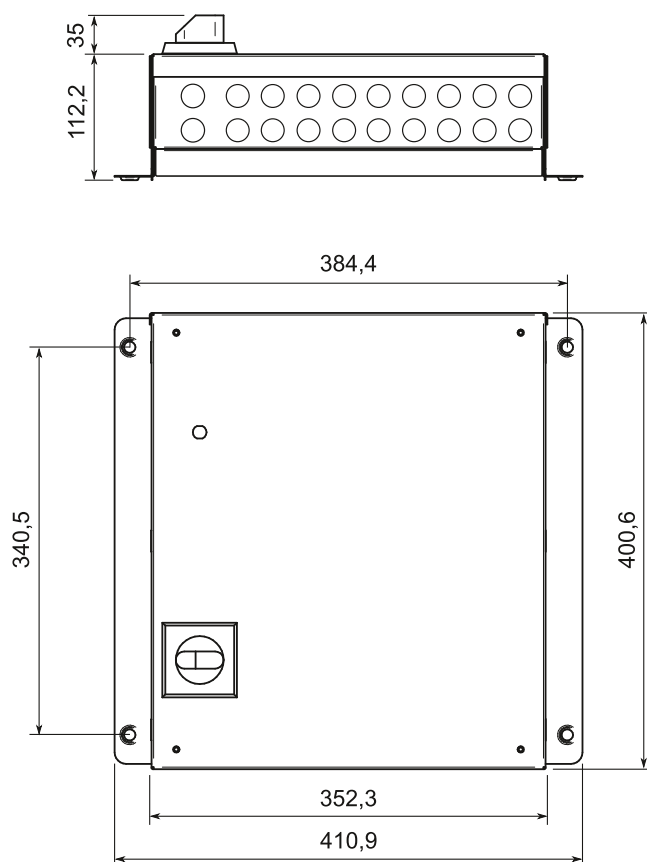

CTN

Description

- Le CTN est un coffret d'asservissement de sécurité anti-siphonnage à sécurité positive permettant la surveillance du fonctionnement de 8 tourelles TBP C4 ECOWATT maxi ou mixité tourelle/caisson.
- Une temporisation à la mise en défaut est intégrée permettant de palier les micro coupures de réseaux électriques.
- Un voyant de défaut lumineux doit être installée dans les parties communes afin d'avertir de l'état de fonctionnement. En option, un système de télésurveillance avec remontées d'informations peut être installé.
- Le CTN permet l'alimentation et la protection électrique de chaque tourelles (Pmax : 1200W, Imax : 1,55A par tourelle) asservie à ce même boîtier correspondant à une même pile de logements.
- Le coffret d'asservissement CTN ne peut pas desservir plus d'une cage d'escalier, conformément aux Avis Techniques en vigueur.
- Le CTN permet par son concept des raccordements sans difficultés pour tout installateur.
- Le coffret CTN est utilisé sur les systèmes **Novat'Air auto**, **Novat'Air hygroréglable**,

Aven'Air auto, Aven'Air hygroréglable.

Dimensions et caractéristiques techniques

- Indice de protection : IP44.
- Matière première : acier prélaqué.
- Coloris : RAL 7035.

Ce coffret doit toujours être fixé sur un support vertical plein pour garantir son indice de protection.