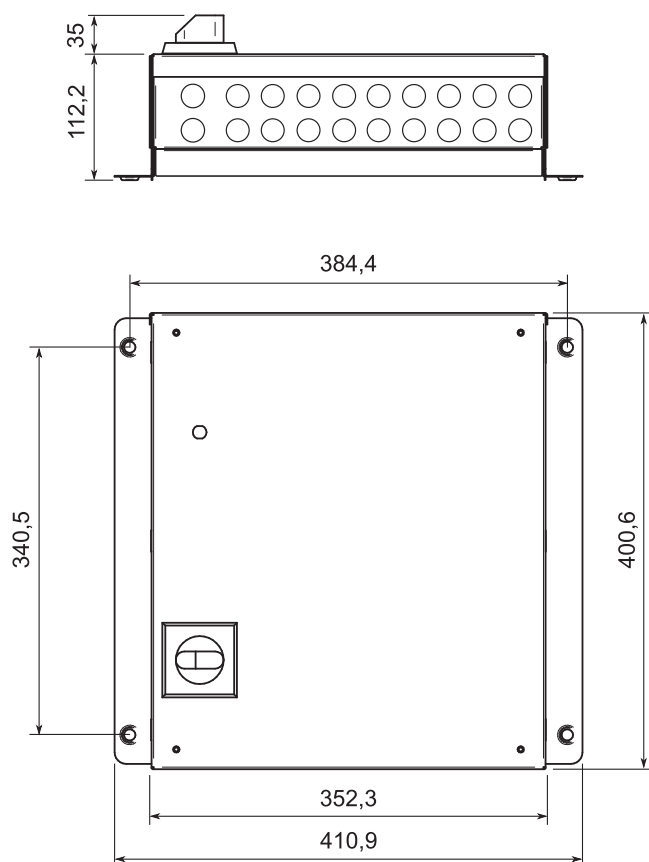

CTN

Description

- Le CTN est un coffret d'asservissement de sécurité anti-siphonnage à sécurité positive permettant la surveillance du fonctionnement de 8 tourelles TBP C4 ECOWATT maxi ou mixité tourelle/caisson.
- Une temporisation à la mise en défaut est intégrée permettant de palier les micro coupures de réseaux électriques.
- Un voyant de défaut lumineux doit être installée dans les parties communes afin d'avertir de l'état de fonctionnement. En option, un système de télésurveillance avec remontées d'informations peut être installé.
- Le CTN permet l'alimentation et la protection électrique de chaque tourelles (Pmax : 1200W, Imax : 1,55A par tourelle) asservie à ce même boîtier correspondant à une même pile de logements.
- Le coffret d'asservissement CTN ne peut pas desservir plus d'une cage d'escalier, conformément aux Avis Techniques en vigueur.
- Le CTN permet par son concept des raccordements sans difficultés pour tout installateur.
- Le coffret CTN est utilisé sur les systèmes **Novat'Air auto**, **Novat'Air hygroréglable**,

Aven'Air auto, Aven'Air hygroréglable.

Dimensions et caractéristiques techniques

- Indice de protection : IP44.
- Matière première : acier prélaqué.
- Coloris : RAL 7035.

Ce coffret doit toujours être fixé sur un support vertical plein pour garantir son indice de protection.