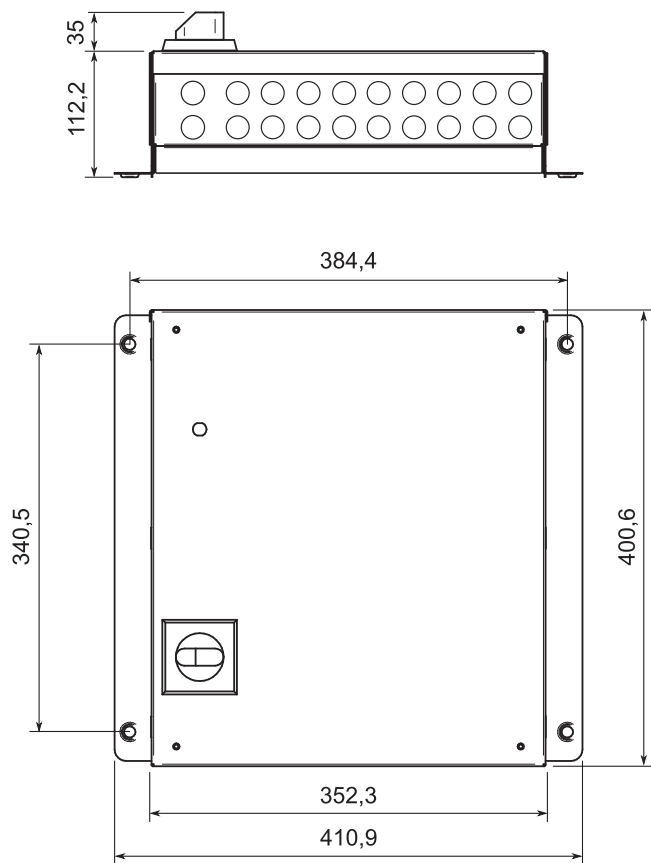

- Étiquette signalétique, avec adhésif arrière, à installer dans les halls d'entrée des immeubles pour chaque installation Seren'Air auto ou Seren'Air hygro.
- Dimension 140 x 110 mm, ép. 1mm.

Dimensions et caractéristiques techniques