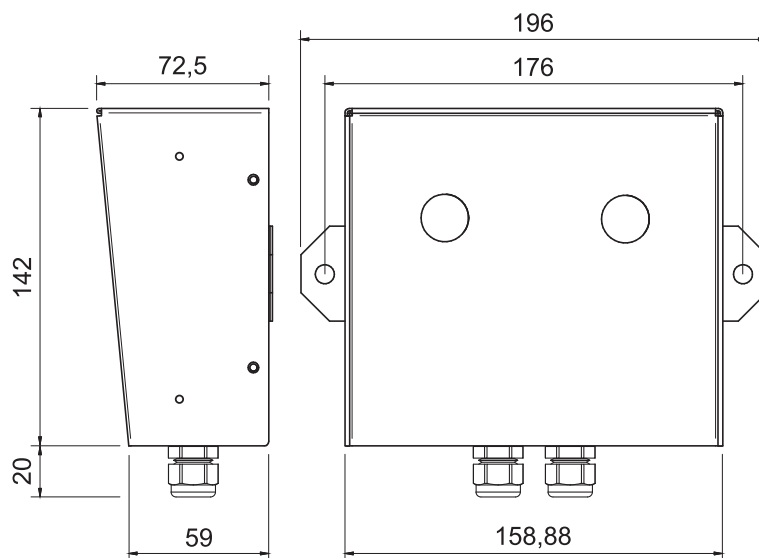

Boîtier de report d'alarme

Description

Boîtier de report d'alarme permettant plusieurs fonctions :

- présence tension (en service) : voyant vert,
- présence défaut (alarme) : voyant rouge,
- option buzzer avec interrupteur à clé,
- boîtier anti-vandal métallique,
- voyant vert et rouge à LED,
- possibilité de fonctionnement des voyants avec le buzzer.

Dimensions et caractéristiques techniques

- Indice de protection : IP44.
- Matière première : alu prélaqué.
- Coloris : RAL 9010.

Ce coffret doit toujours être fixé sur un support vertical plein pour garantir son indice de protection.